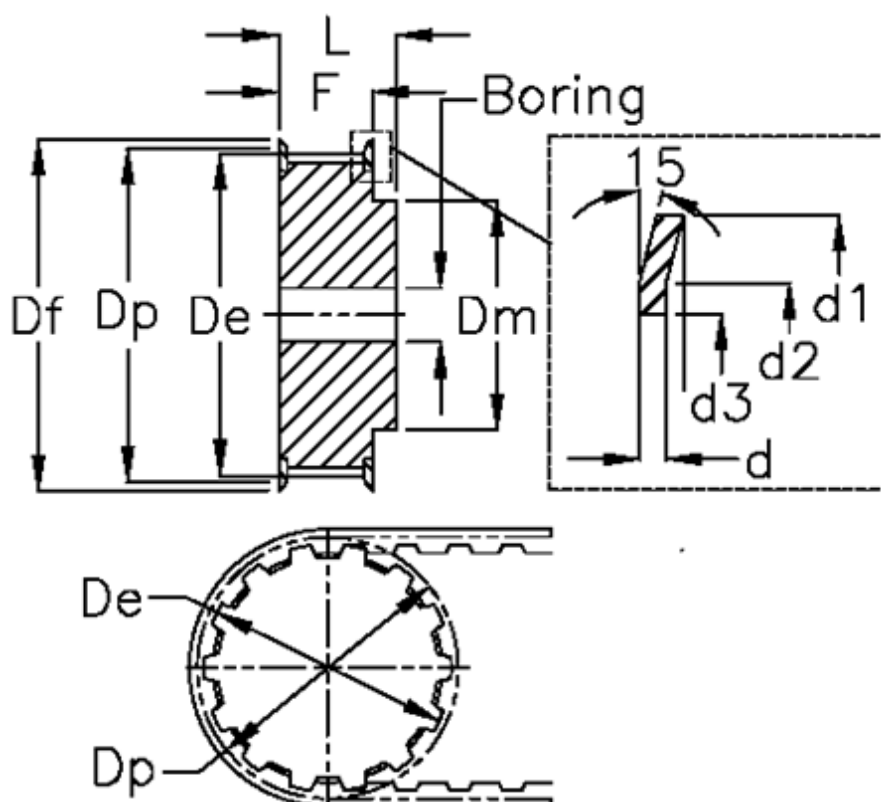

Varenummer: 604144026050
 Beskrivelse: Tandremskive med nav
 HTD 26 8M 50

Mål

| | |
|-------------|------------------|
| Boring = 15 | Dm = 48 |
| Bredde = 50 | Dp = 66.21 |
| d = 1.5 | F = 60 |
| d1 = 70 | Flangetype = F26 |
| d2 = 66.5 | L = 70 |
| d3 = 53 | Tandantal = 26 |
| De = 64.84 | Type = 8M |
| Df = 70 | Vægt = 1.5 |